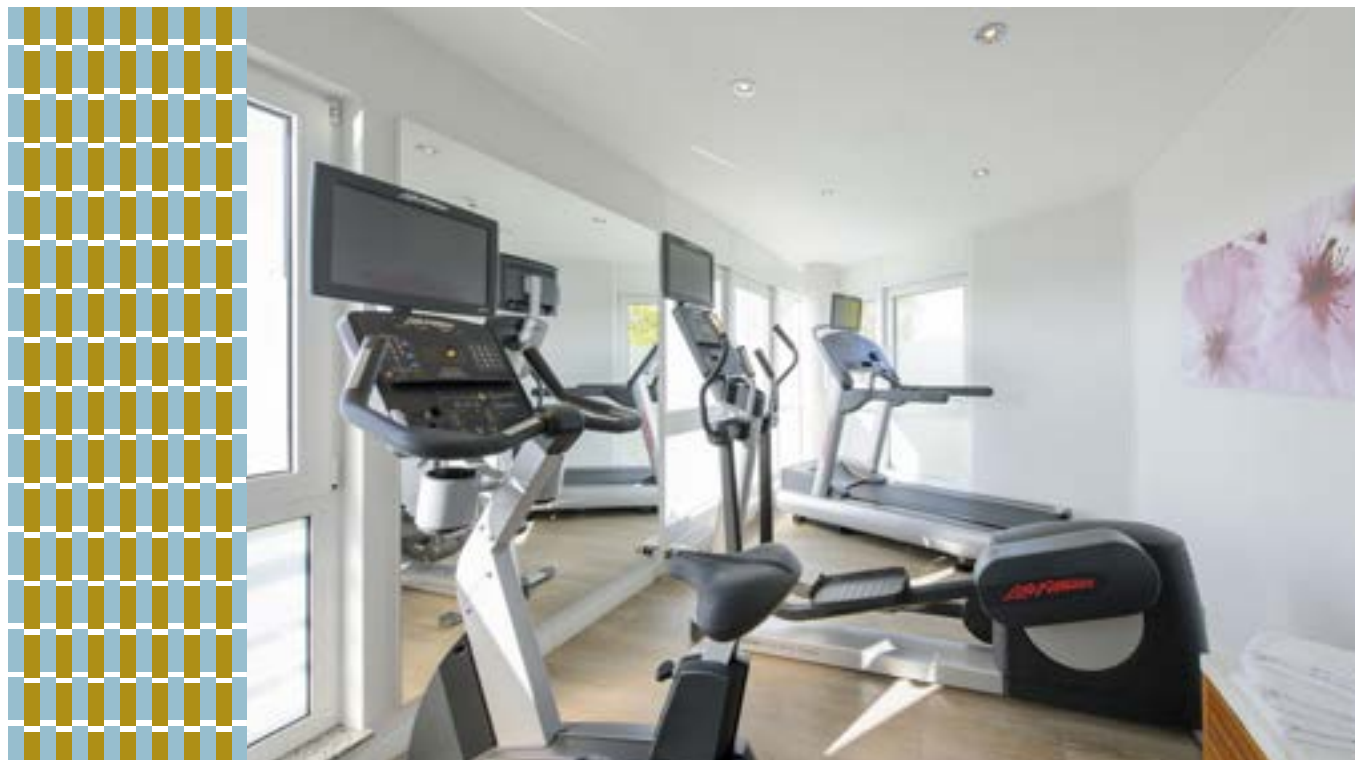

Top-Ausstattung für einen angenehmen Aufenthalt:

- Individuell steuerbare Klimaanlage
- HD-Flachbildfernseher mit Sky Movie Germany Kanal gratis
- Tassimo® Heißgetränkemaschine

FÜR ANSPRUCHSVOLLE GENIESSER

UNSER RAUMANGEBOT

Passend für jede Veranstaltung.

Raumpläne

Für weitere Informationen klicken Sie [hier](#).

FITNESS- UND ERHOLUNGSBEREICH

Ausdauer und Entspannung.

Zum Relaxen bieten wir Ihnen eine Sauna und Ruhemöglichkeiten.